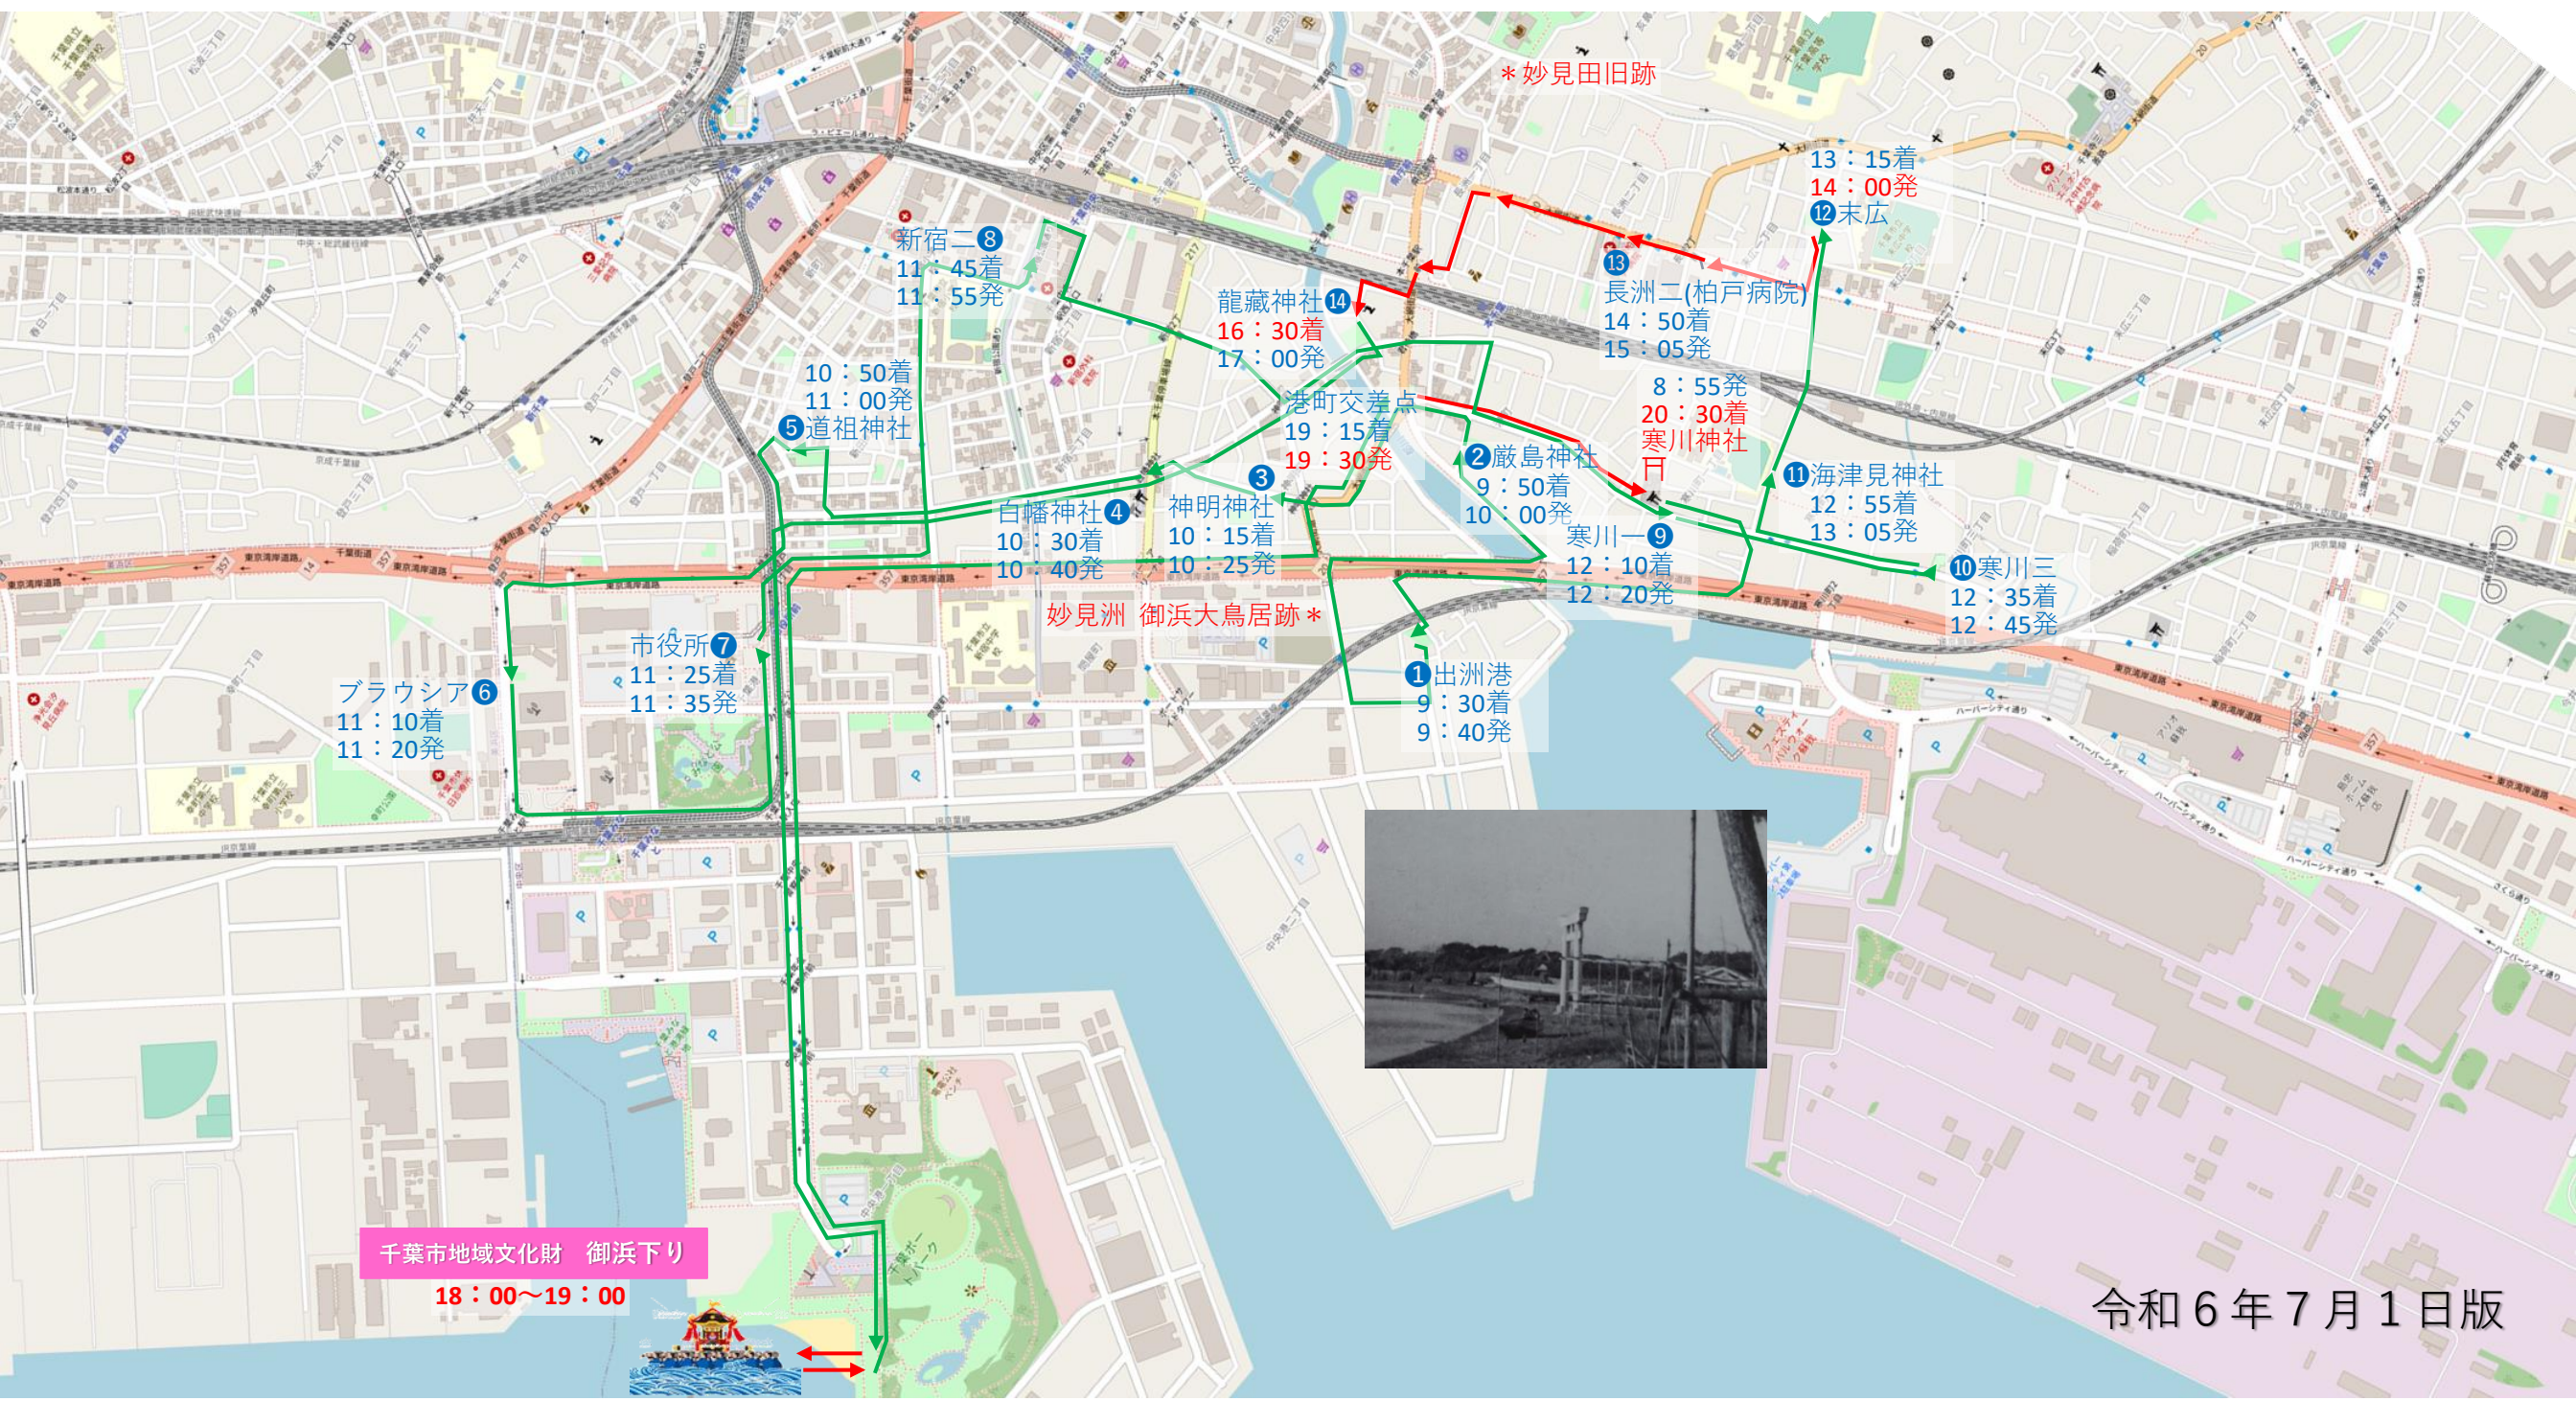

令和6年

寒川神社例祭 御神輿巡幸図

8月20日(火)

■車両巡幸

■神輿渡御

令和6年7月1日版